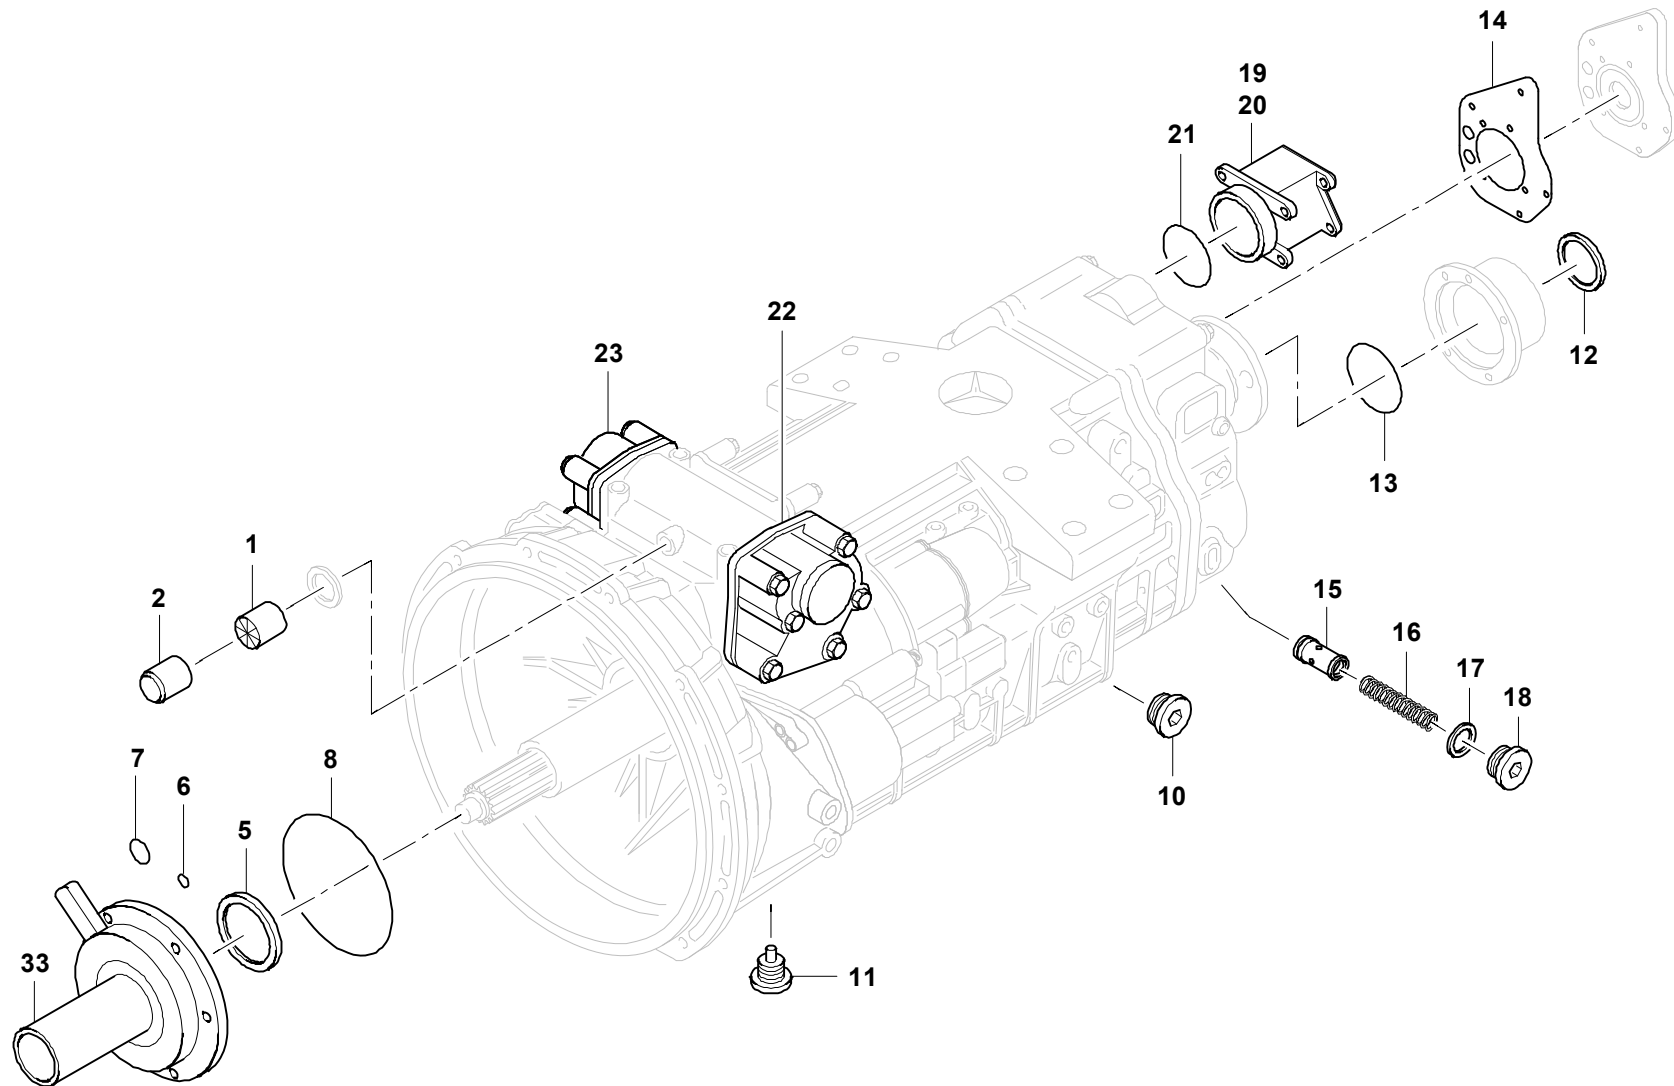

GROVE

AUTOMATIKGETRIEBE
AUTOMATIC GEAR

BILDTAFEL
PICTORIAL DISPLAY

GMK 5130
BE 505
G 631

04.11

3327262-ETL F

1/2

3327262-F-BL01-0411-0000

GROVEAUTOMATIKGETRIEBE
AUTOMATIC GEARBILDТАFEL
PICTORIAL DISPLAY**GMK 5130**
BE 505
G 631

04.11

3327262-ETL F

2/2